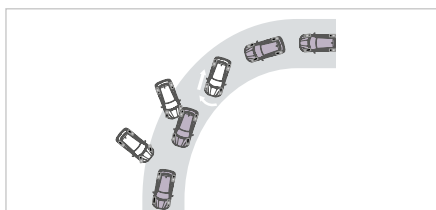

7 airbags rondom

Om de ASX-bestuurder en zijn passagiers optimale bescherming te bieden bij een eventuele aanrijding zijn er 7 airbags aanwezig. De inzittenden voorin worden beschermd door airbags in het dashboard en zij-airbags, terwijl een knie-airbag nog een extra protectie biedt voor de bestuurder. Bij een zijdelingse aanrijding worden alle inzittenden – voor en achter – beschermd door zogenoemde gordijnairbags.

Met HSA

Overstuur – achterwielen slippen

Remkracht wordt naar het buitenste voorwiel gedistribueerd om uitbreken van de auto tegen te gaan.

Onderstuur – voorwielen slippen

Remkracht wordt naar het binnenste achterwiel gedistribueerd om doorslippen van de auto tegen te gaan.