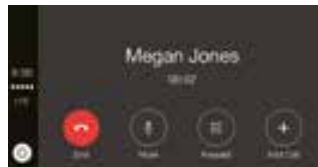

Stembediensfuncties

Gebruik de stembediensfuncties om Google™ te bedienen. Druk op de spraakknop op het stuurwiel en u kunt uw opdracht dicteren.

Apple CarPlay

Homescherm

Voor de bediening van CarPlay gebruikt u Siri, met uw stem bedient u de navigatie, uw telefoon en verwerkt u berichten, alles volledig handsfree.