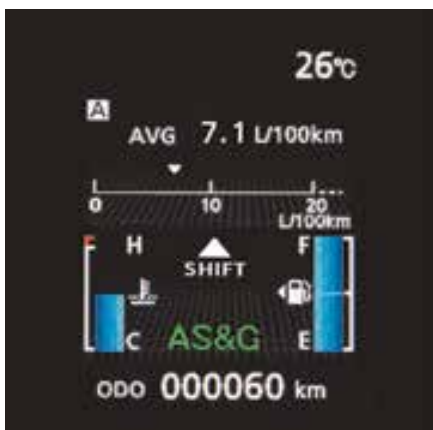

DUURZAAM REIZEN

1.6 MIVEC-benzinemotor

De ASX is leverbaar met een zuinige 1.6 MIVEC-benzinemotor. Deze krachtbron biedt met 117 pk en 132 g/km CO₂-uitstoot de perfecte balans tussen prestaties en ontzag voor het milieu.

AUTO STOP & GO SYSTEM SCHAKELINDICATOR

Het Auto Stop & Go-systeem (AS&G) zorgt dat de motor automatisch wordt stilgezet zodra de versnelling in neutraal staat en de voet van het koppelingspedaal wordt gehaald. De motor wordt automatisch gestart wanneer de bestuurder de koppeling intrapt en een versnelling inschakelt.

Een schakelindicator op het multicolour-lcd-informatiedisplay toont het juiste schakelmoment onder de huidige rijomstandigheden.

ClearTec