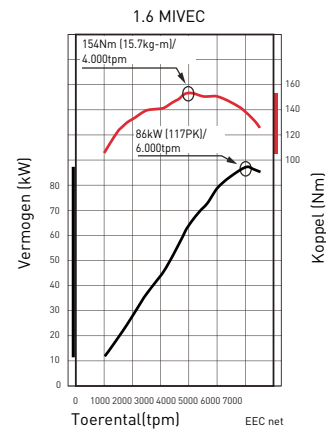

DUURZAAM REIZEN

1.6 MIVEC-benzinemotor

De ASX is leverbaar met een zuinige 1.6 MIVEC-benzinemotor. Deze krachtbron biedt met 117 pk en 132 g/km CO₂-uitstoot de perfecte balans tussen prestaties en ontzag voor het milieu.