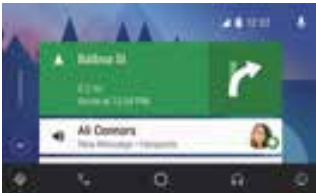

Brandstofverbruiksindicaties

Eco-informatie

Climate control

Weergave instellingen

Android Auto™

(introductiedatum in Nederland nog niet bekend)

Homescherm

Android Auto geeft u automatisch nuttige informatie, weergegeven in overzichtelijke kaders, die worden getoond als ze nodig zijn.

Kaarten

Google Maps™ brengt u met behulp van de meest recente kaartdata naar uw locatie. U kunt de route vooraf laden op uw telefoon en offline gebruiken.

Muziek

Met on-demandtoegang tot 35 miljoen nummers biedt Google Play™ muziek u de mogelijkheid eindeloos muziek te streamen tijdens uw ritten.