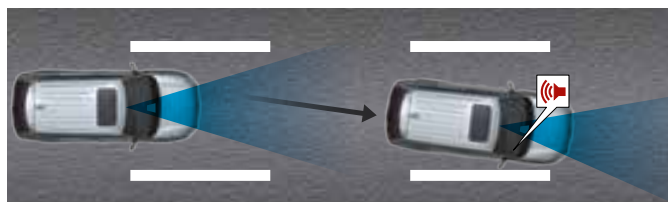

Keyless Operation System met start/stop-knop

Het Keyless Operation System van de ASX maakt het mogelijk om weg te rijden zonder de sleutel uit de jas- of broekzak te halen; de aanwezigheid ervan is genoeg. De motor wordt gestart met een druk op de knop in het dashboard. Eenmaal gearriveerd, schakelt u de motor eenvoudig uit met een tweede druk op de knop.

Forward Collision Mitigation (FCM)

Helpt een frontale aanrijding te voorkomen of vermindert de impact als het onvermijdbaar is. Reageert op auto's en voetgangers met behulp van laser.

Gevaar voor aanrijding

Waarschuwing + Brake Assist

Groot gevaar voor aanrijding

Waarschuwing + automatisch remmen (1e fase)

Zeer groot gevaar voor aanrijding

Waarschuwing + krachtig automatisch remmen (2e fase)

Lane Departure Warning (LDW)

Zodra de auto ongewild zijn rijstrook dreigt te verlaten, wordt de bestuurder gewaarschuwd met een symbool op het display en met een geluidssignaal.

Automatisch dimmende achteruitkijkspiegel

Ter ondersteuning van de veiligheid vermindert deze spiegel de verblinding door koplampen van auto's achter u.

Licht- en regensensor

De regensensor schakelt automatisch uw ruitenwissers in zodra neerslag op de voorruit wordt waargenomen. Een sensor meet tegelijkertijd de hoeveelheid licht en schakelt zo nodig de verlichting van uw ASX in. Dit hoeft niet altijd plaats te vinden tijdens schemering, want de verlichting kan bijvoorbeeld ook worden ingeschakeld wanneer u door een tunnel rijdt of bij een donkere lucht door weersomstandigheden.