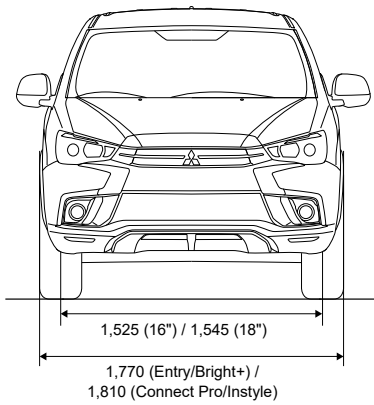

Amethyst Black (X42 Pearl)

BEKLEDING

Zwarte stof
Entry en Life

Grand Luxe® zwart synthetisch leder
Connect Pro+ en Instyle

AFMETINGEN

* 18 inch

ADVIESPRIJZEN

Uitvoering	Energie-label	CO ₂ -uitstoot g/km	Bijtelling	Nettocatalogusprijs excl. btw	Nettocatalogusprijs incl. btw	Bpm	Consumentenprijs ¹	All-in rijklarprijs ²
1.6 ClearTec Entry	D	131	22%	11.517	13.936	6.664	20.600	21.490
1.6 ClearTec Life	D	131	22%	13.583	16.436	6.664	23.100	23.990
1.6 ClearTec Connect Pro+	D	132	22%	15.783	19.097	6.803	25.900	26.790
1.6 ClearTec Instyle	D	132	22%	18.014	21.797	6.803	28.600	29.490
Als optie leverbaar								
Metallic-/Pearl-lak				487,60	590,00	-	590,00	
Bijkomende kosten								
Leges kenteken (onbelast)				39,00	39,00	-	39,00	
Registratiekosten kentekenbewijs (€ 6,10 onbelast)				9,40	10,10	-	10,10	
Recyclingbijdrage				33,06	40,00	-	40,00	
Rijklarmaakkosten bestaan uit: technische nulinspectie, reinigen, poetsen, transport, set kentekenplaten, Mitsubishi-mattenset (Classic), lifehammer, 2 veiligheidshesjes, lampenset, safety pack (EHBO-set en gevarendriehoek) en € 25 brandstof.				661,90	800,90	-	800,90	
Totaal bijkomende kosten				743,36	890,00	-	890,00	