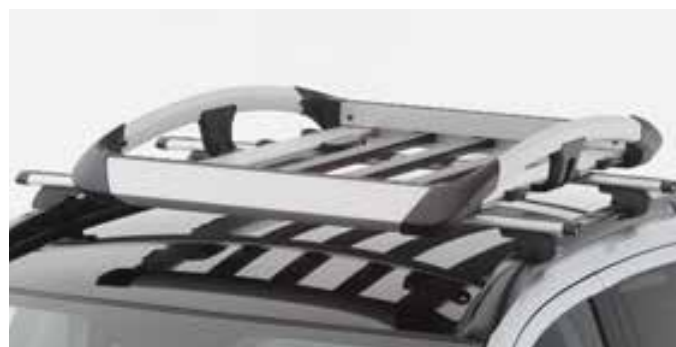

Trekhaak
Afneembaar

Trekhaak
Vast

Fietsdrager
Lichtgewicht en compact, geschikt voor 2 fietsen

Fietsdrager
Kantelbaar voor toegang achterklep

Dakdragers
Aluminium

Imperiaal
Aluminium

Fietsdrager
Aluminium

Fietsdrager
Zilver gemoëld staal