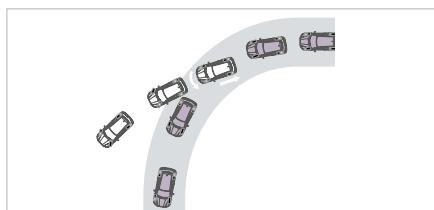

Active Stability Control en Traction Control (ASTC)

Het Active Stability Control-systeem gebruikt sensoren om de bewegingen van de auto te analyseren en eventueel doorslippende wielen te herkennen. Door het motorvermogen te regelen en soms remkracht op bepaalde wielen toe te passen, helpt ASTC de auto stabiel en onder controle te houden.

Met HSA

Overstuur – achterwielen slippen

Remkracht wordt naar het buitenste voorwiel gedistribueerd om uitbreken van de auto tegen te gaan.

Onderstuur – voorwielen slippen

Remkracht wordt naar het binnenste achterwiel gedistribueerd om doorslippen van de auto tegen te gaan.