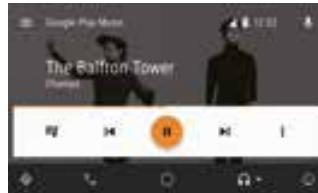

Kaarten

Google Maps™ brengt u met behulp van de meest recente kaartdata naar uw locatie. U kunt de route vooraf laden op uw telefoon en offline gebruiken.

Muziek

Met on-demandtoegang tot 35 miljoen nummers biedt Google Play™ muziek u de mogelijkheid eindeloos muziek te streamen tijdens uw ritten.