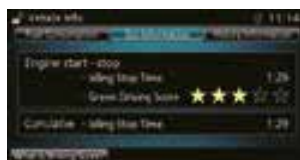

Eco-informatie