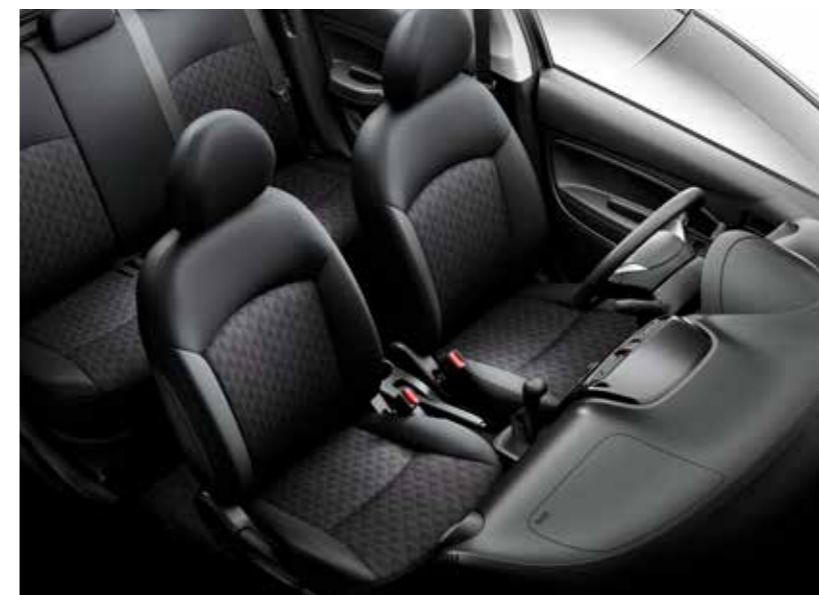

€ 640

**WHITE
DIAMOND** (W85)

€ 750

BEKLEDING

ENTRY / CONNECT+

Zwarte stof

DYNAMIC / INSTYLE

Zwarte stof met stiknaad