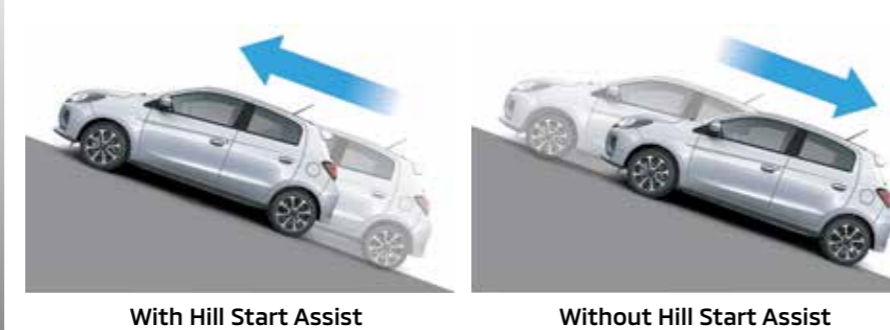

ZZ006095

ACHTERUITRIJDETECTIE/ PARKEERHULP

4 SENSOREN

€ 446

div.

VEILIGHEID

ACTIVE STABILITY EN TRACTION CONTROL (ASTC)

Active Stability Control maakt gebruik van sensoren die de bewegingen van de auto analyseren en zijdelings slippen van de wielen herkennen. Door het motorvermogen aan te passen en remkracht naar de betreffende wielen te sturen, helpt ASC je de beheersing over de auto te behouden.

HILL START ASSIST (HSA)

Met HSA kun je eenvoudig en veilig wegrijden op een steile helling doordat het systeem voorkomt dat de auto ongewild achteruit rolt. Zodra het systeem een hellingshoek waarneemt, houdt het de remmen vast tot je het gaspedaal intrapt.