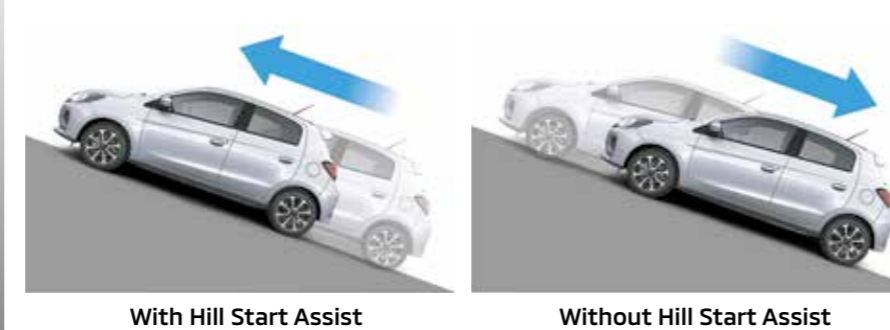

ZZ006095

ACHTERUITRIJDETECTIE/ PARKEERHULP

4 SENSOREN

€ 446

div.

VEILIGHEID

ACTIVE STABILITY EN TRACTION CONTROL (ASTC)

Active Stability Control maakt gebruik van sensoren die de bewegingen van de auto analyseren en zijdelings slippen van de wielen herkennen. Door het motorvermogen aan te passen en remkracht naar de betreffende wielen te sturen, helpt ASC je de beheersing over de auto te behouden.

HILL START ASSIST (HSA)

Met HSA kun je eenvoudig en veilig wegrijden op een steile helling doordat het systeem voorkomt dat de auto ongewild achteruit rolt. Zodra het systeem een hellingshoek waarneemt, houdt het de remmen vast tot je het gaspedaal intrapt.