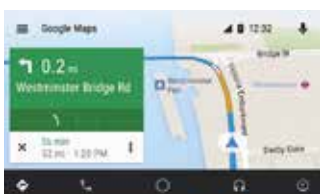

Kaarten

Google Maps™ brengt u met behulp van de meest recente kaartdata naar uw locatie. U kunt de route vooraf laden op uw telefoon en offline gebruiken.

Muziek

Met on-demandtoegang tot 35 miljoen nummers biedt Google Play™ muziek u de mogelijkheid eindeloos muziek te streamen tijdens uw ritten.