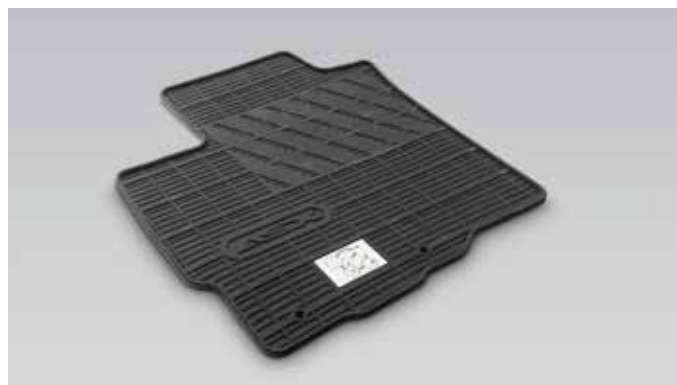

Rubber mattenset
Voor en achter (4 stuks)

Bagagemat keerbaar
Eén zijde textiel, andere zijde rubber antislip

Kofferbakbeschermer

IN-CAR ENTERTAINMENT

Maak gebruik van de modernste navigatie- en audio-systemen zodat u altijd comfortabel en met uw favoriete muziek onderweg bent.