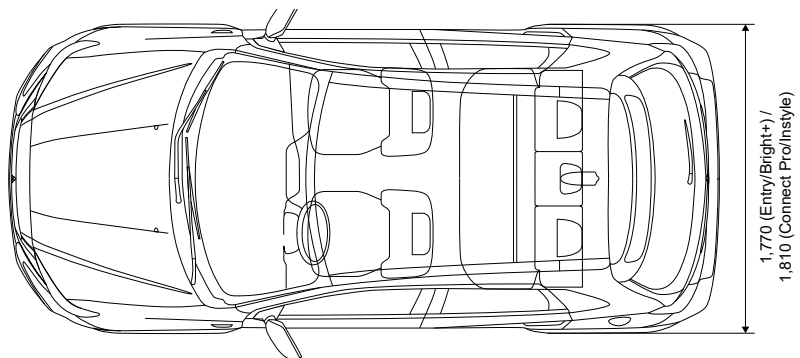

AFMETINGEN