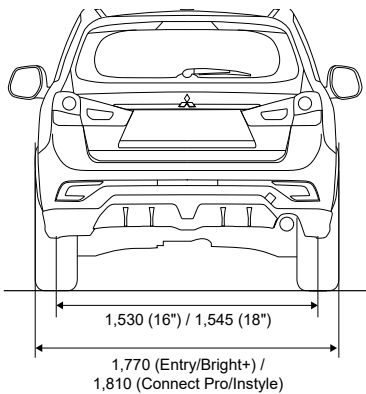

AFMETINGEN