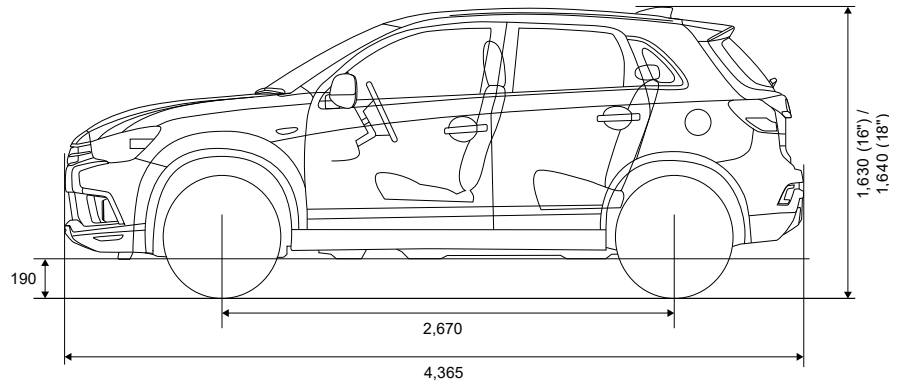

AFMETINGEN