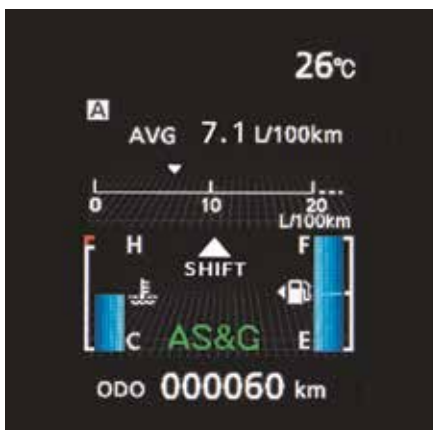

DUURZAAM REIZEN

1.6 MIVEC-benzinemotor

De ASX is leverbaar met een zuinige 1.6 MIVEC-benzinemotor. Deze krachtbron biedt met 117 pk en 132 g/km CO₂-uitstoot de perfecte balans tussen prestaties en ontzag voor het milieu.

AUTO STOP & GO SYSTEM SCHAKELINDICATOR

Het Auto Stop & Go-systeem (AS&G) zorgt dat de motor automatisch wordt stilgezet zodra de versnelling in neutraal staat en de voet van het koppelingspedaal wordt gehaald. De motor wordt automatisch gestart wanneer de bestuurder de koppeling intrapt en een versnelling inschakelt.

Een schakelindicator op het multicolour-lcd-informatiedisplay toont het juiste schakelmoment onder de huidige rijomstandigheden.

ClearTec