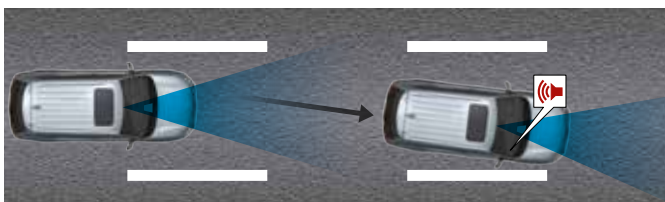

Keyless Operation System met start/stop-knop

Het Keyless Operation System van de ASX maakt het mogelijk om weg te rijden zonder de sleutel uit de jas- of broekzak te halen; de aanwezigheid ervan is genoeg. De motor wordt gestart met een druk op de knop in het dashboard. Eenmaal gearriveerd, schakelt u de motor eenvoudig uit met een tweede druk op de knop.

Forward Collision Mitigation (FCM)

Helpt een frontale aanrijding te voorkomen of vermindert de impact als het onvermijdbaar is. Reageert op auto's en voetgangers met behulp van laser.

Gevaar voor aanrijding

Waarschuwing + Brake Assist

Groot gevaar voor aanrijding

Waarschuwing + automatisch remmen (1e fase)

Zeer groot gevaar voor aanrijding

Waarschuwing + krachtig automatisch remmen (2e fase)

Lane Departure Warning (LDW)

Zodra de auto ongewild zijn rijstrook dreigt te verlaten, wordt de bestuurder gewaarschuwd met een symbool op het display en met een geluidssignaal.

Automatisch dimmende achteruitkijkspiegel

Ter ondersteuning van de veiligheid vermindert deze spiegel de verblinding door koplampen van auto's achter u.

Licht- en regensensor

De regensensor schakelt automatisch uw ruitenwissers in zodra neerslag op de voorruit wordt waargenomen. Een sensor meet tegelijkertijd de hoeveelheid licht en schakelt zo nodig de verlichting van uw ASX in. Dit hoeft niet altijd plaats te vinden tijdens schemering, want de verlichting kan bijvoorbeeld ook worden ingeschakeld wanneer u door een tunnel rijdt of bij een donkere lucht door weersomstandigheden.