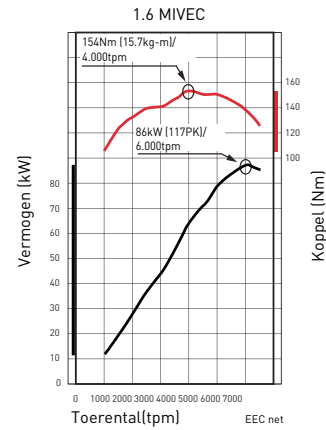

DUURZAAM REIZEN

1.6 MIVEC-benzinemotor

De ASX is leverbaar met een zuinige 1.6 MIVEC-benzinemotor. Deze krachtbron biedt met 117 pk en 132 g/km CO₂-uitstoot de perfecte balans tussen prestaties en ontzag voor het milieu.