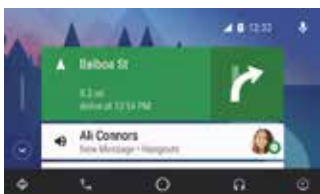

Brandstofverbruiksindicaties

Eco-informatie

Climate control

Weergave instellingen

Android Auto™

(introduktiedatum in Nederland nog niet bekend)

Homescherm

Android Auto geeft u automatisch nuttige informatie, weergegeven in overzichtelijke kaders, die worden getoond als ze nodig zijn.

Kaarten

Google Maps™ brengt u met behulp van de meest recente kaartdata naar uw locatie. U kunt de route vooraf laden op uw telefoon en offline gebruiken.

Muziek

Met on-demandtoegang tot 35 miljoen nummers biedt Google Play™ muziek u de mogelijkheid eindeloos muziek te streamen tijdens uw ritten.