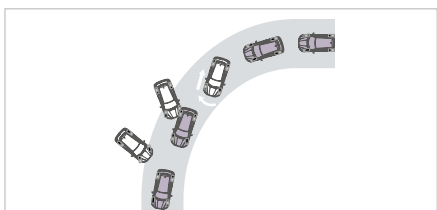

Overstuur – achterwielen slippen

Remkracht wordt naar het buitenste voorwiel gedistribueerd om uitbreken van de auto tegen te gaan.