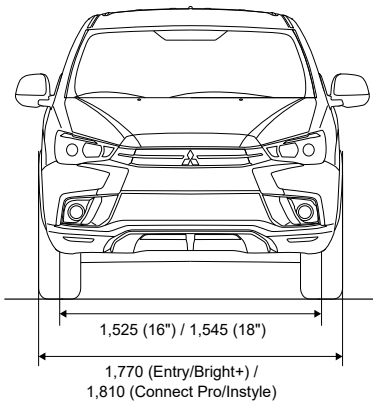

Amethyst Black (X42 Pearl)

BEKLEDING

Zwarte stof
Entry en Life

Grand Luxe® zwart synthetisch leder
Connect Pro+ en Instyle

AFMETINGEN

* 18 inch

ADVIESPRIJZEN

Uitvoering	Energie-label	CO ₂ -uitstoot g/km	Bijtelling	Nettocatalogusprijs excl. btw	Nettocatalogusprijs incl. btw	Bpm	Consumentenprijs ¹	All-in rijklarprijs ²
1.6 ClearTec Entry	D	131	22%	11.493	13.906	6.664	20.570	21.490
1.6 ClearTec Life	D	131	22%	13.559	16.406	6.664	23.070	23.990
1.6 ClearTec Connect Pro+	D	132	22%	15.758	19.067	6.803	25.870	26.790
1.6 ClearTec Instyle	D	132	22%	17.989	21.767	6.803	28.570	29.490
Als optie leverbaar								
Metallic-/Pearl-lak				487,60	590,00	-	590,00	
Glasscoat Diamond Pack				271,90	329,00	-	329,00	
Bijkomende kosten								
Leges kenteken (onbelast)				39,00	39,00	-	39,00	
Registratiekosten kentekenbewijs (€ 6,10 onbelast)				9,40	10,10	-	10,10	
Recyclingbijdrage				33,06	40,00	-	40,00	
Rijklaarmaakkosten bestaan uit: technische nulinspectie, reinigen, poetsen, transport, set kentekenplaten, Mitsubishi-mattenset (Classic), lifehammer, 2 veiligheidshesjes, lampenset, safety pack (EHBO-set en gevarendriehoek) en € 25 brandstof.				686,69	830,90	-	830,90	
Totaal bijkomende kosten				768,15	920,00	-	920,00	