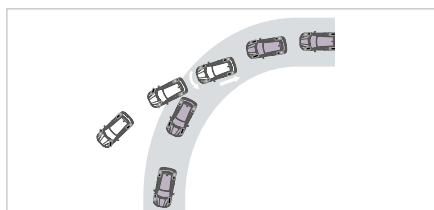

7 airbags rondom

Om de ASX-bestuurder en zijn passagiers optimale bescherming te bieden bij een eventuele aanrijding zijn er 7 airbags aanwezig. De inzittenden voorin worden beschermd door airbags in het dashboard en zij-airbags, terwijl een knie-airbag nog een extra protectie biedt voor de bestuurder. Bij een zijdelingse aanrijding worden alle inzittenden – voor en achter – beschermd door zogenoemde gordijnairbags.

Overstuur – achterwielen slippen

Remkracht wordt naar het buitenste voorwiel gedistribueerd om uitbreken van de auto tegen te gaan.

Onderstuur – voorwielen slippen

Remkracht wordt naar het binnenste achterwiel gedistribueerd om doorslippen van de auto tegen te gaan.