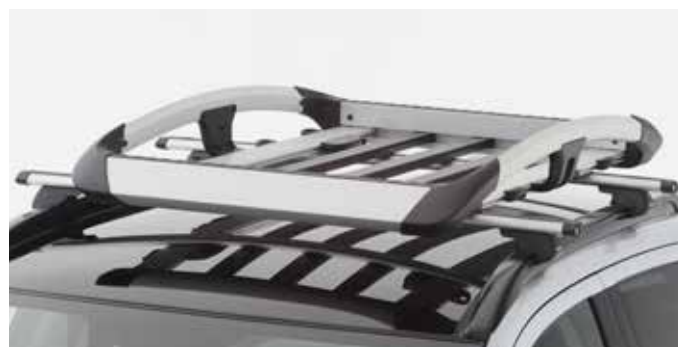

Trekhaak
Afnembaar

Trekhaak
Vast

Fietsdrager
Lichtgewicht en compact, geschikt voor 2 fietsen

Fietsdrager
Kantelbaar voor toegang achterklep

Dakdragers
Aluminium

Imperiaal
Aluminium

Fietsdrager
Aluminium

Fietsdrager
Zilver gemoefd staal