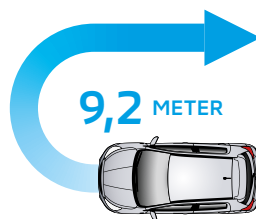

EEN VAN DE KLEINSTE DRAAICIRKELS IN ZIJN KLASSE

De kleine draaicirkel van slechts 9,2 meter draagt bij aan zijn uitstekende rijeigenschappen. Voor optimaal rijplezier voor jong en oud.