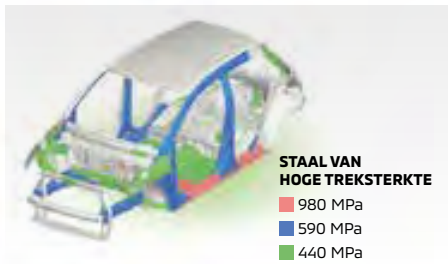

ACTIEVE EN PASSIEVE VEILIGHEIDSVORZIENINGEN

ROBUUSTE LICHTGEWICHT CARROSSERIE

De lichtgewicht carrosserie is bijzonder robuust dankzij de toepassing van plaatstaal van hoge treksterkte, dat ook extra bescherming biedt bij een aanrijding.