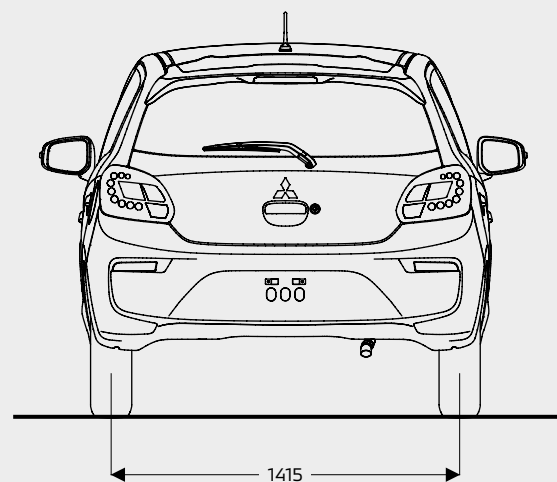

AFMETINGEN