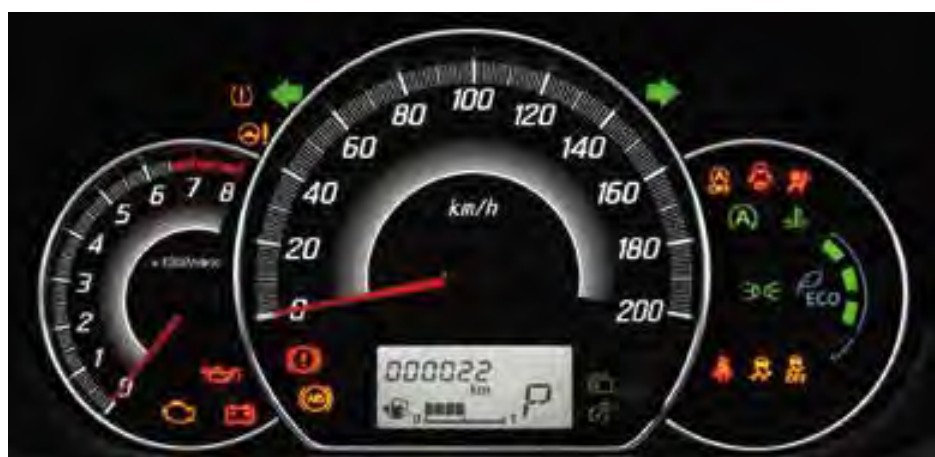

COMFORT

In de Space Star wordt u omringd door een bijzonder rijke uitrusting. Veel voorzieningen zijn standaard en daarnaast zijn diverse aantrekkelijke opties leverbaar. Zoals het multifunctionele navigatiesysteem met smartphonekoppeling. Er is volop handige opbergruimte en de temperatuur, muziek en stoelen zijn geheel naar ieders eigen wensen instelbaar.

NAVIGATIESYSTEEM MET SMARTPHONEKOPPELING

Het systeem laat zich eenvoudig bedienen via een 6,5-inch touch lcd-display en een geïntegreerde dvd-speler. Via het touchscreen activeert u eenvoudig diverse smartphonefuncties. Met de geïntegreerde navigatie navigeert u probleemloos door heel Europa.

SEMI HIGH-CONTRAST INSTRUMENTENPANEEL MET CHROMEN AFWERKING

De instrumenten zijn uitgevoerd in groot formaat en prettig afleesbaar door voortdurende verlichting en een chromen omlijsting. De helderheid is instelbaar voor optimale afleesbaarheid in één oogopslag, zowel overdag als 's avonds.