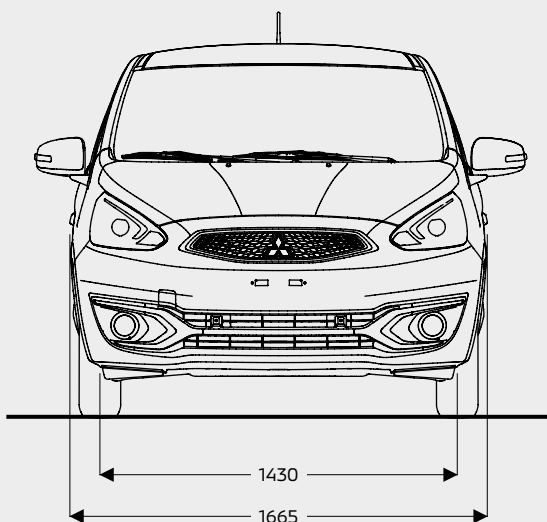

AFMETINGEN