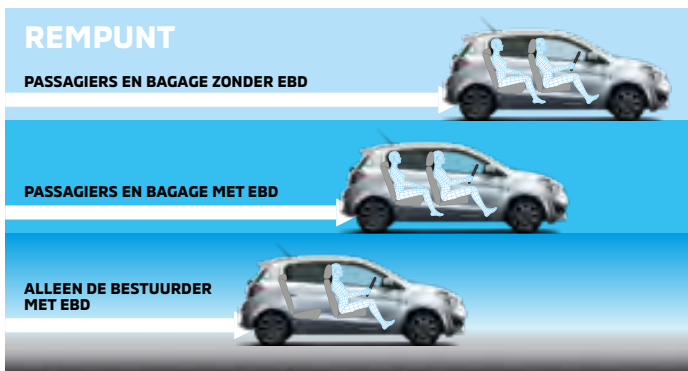

ABS + EBD

ABS voorkomt het blokkeren van de wielen bij een noodstop, waardoor u altijd kunt blijven sturen, zelfs op een gladde ondergrond. Electronic Brake-force Distribution (EBD) verdeelt de remkracht over alle vier de wielen, om de remprestaties te verbeteren.