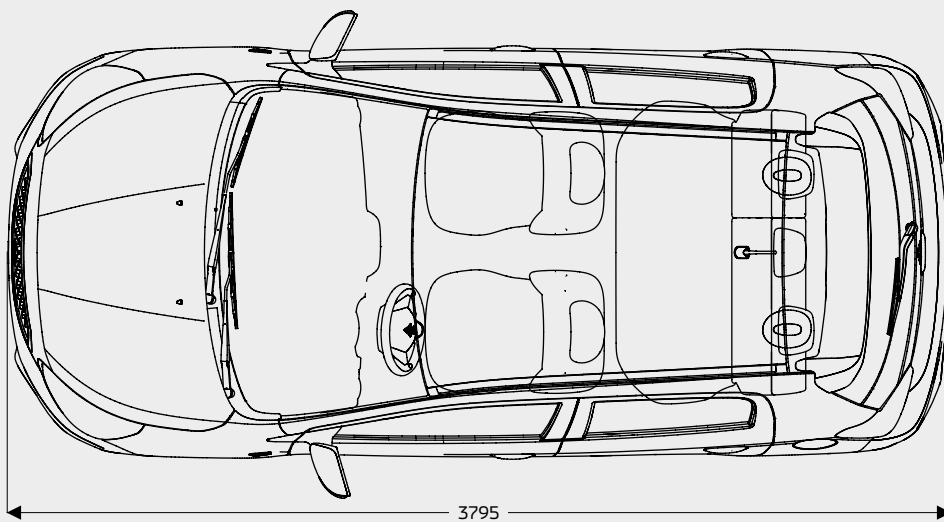

AFMETINGEN