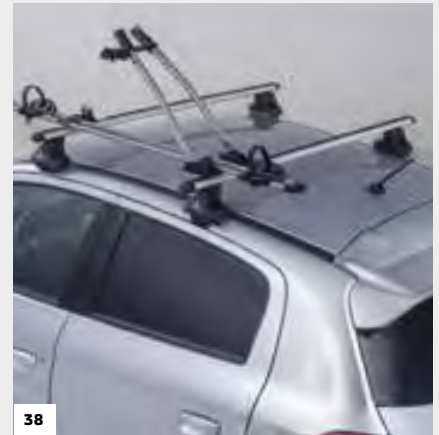

ACCESSOIRES

TRANSPORT & VRIJE TIJD

34. Kofferruimtebeschermer kunststof
35. Kofferruimte bagagebox
36. Dakdragers Aerotype aluminium, afsluitbaar
37. Imperiaal aluminium of geroest staal
38. Fietsdrager aluminium of geroest staal
39. Utility bar/ fietsdrager connector basisset
40. Fietsdrager lichtgewicht en compact, geschikt voor 2 fietsen.
  Kantelbaar voor toegang tot achterklep.