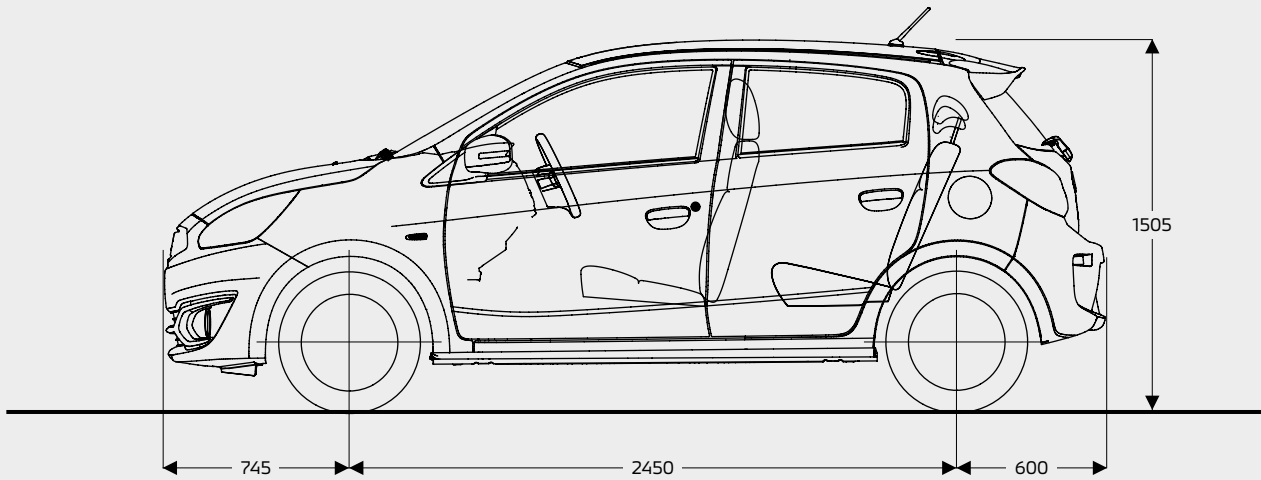

AFMETINGEN