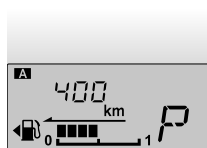

RESTERENDE AFSTAND TOT EEN TANKSTOP