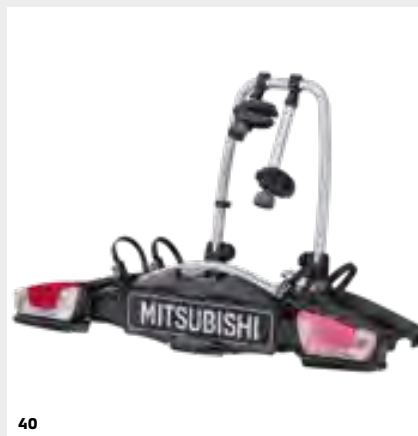

ACCESSOIRES

TRANSPORT & VRIJE TIJD

34. Kofferruimtebeschermer kunststof
35. Kofferruimte bagagebox
36. Dakdragers Aerotype aluminium, afsluitbaar
37. Imperiaal aluminium of geroest staal
38. Fietsdrager aluminium of geroest staal
39. Utility bar/ fietsdrager connector basisset
40. Fietsdrager lichtgewicht en compact, geschikt voor 2 fietsen.
  Kantelbaar voor toegang tot achterklep.