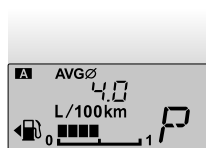

AUTO STOP & GO MONITOR

RESTERENDE AFSTAND TOT EEN TANKSTOP

GEMIDDELD BRANDSTOFVERBRUIK

KILOMETERS TOT EERSTVOLGENDE SERVICEBEURT

BUITENTEMPERAATUUR/VORSTWAARSCHUWING

INSTELLING INSTRUMENT-VERLICHTING