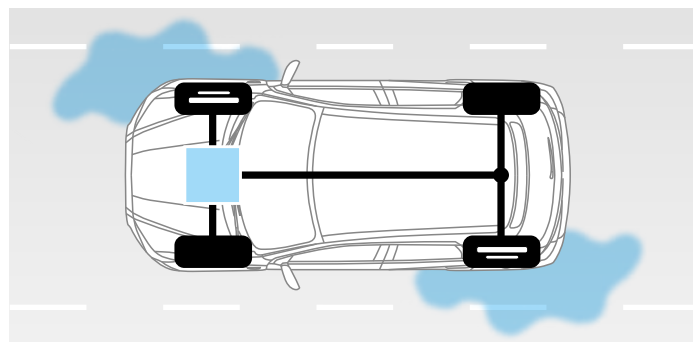

OP ALLES VOORBEREID

ACTIVE STABILITY CONTROL EN TRACTION CONTROL (ASTC)

Het Active Stability Control-systeem gebruikt sensoren om de bewegingen van de auto te analyseren en eventueel doorslippende wielen te herkennen. Door het motorvermogen te regelen en soms remkracht op bepaalde wielen toe te passen, helpt ASTC de auto stabiel en onder controle te houden.

ONDERSTUUR – VOORWIELEN SLIPPEN

Remkracht wordt naar het binnenste achterwiel gedistribueerd om doorslippen van de auto tegen te gaan.

OVERSTUUR – ACHTERWIELEN SLIPPEN

Remkracht wordt naar het buitenste voorwiel gedistribueerd om uitbreken van de auto tegen te gaan.