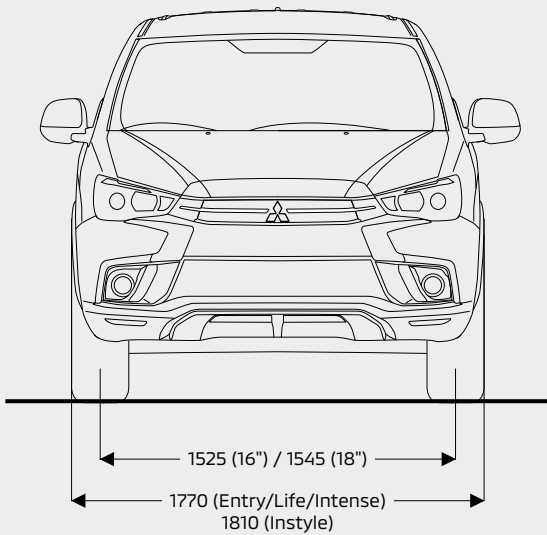

AFMETINGEN