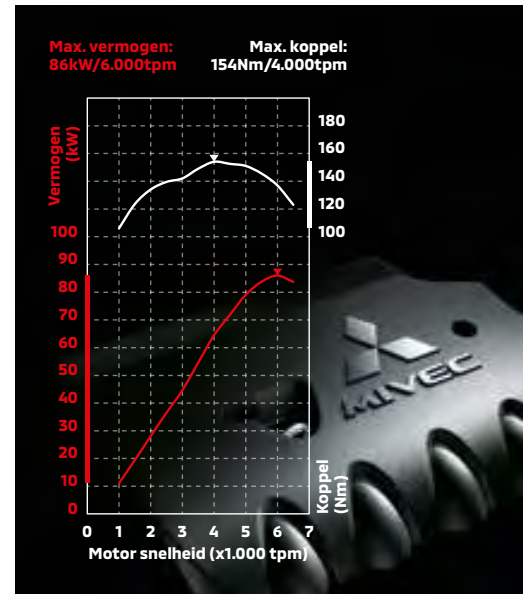

DUURZAAM REIZEN

1.6 MIVEC-BENZINEMOTOR

De ASX is leverbaar met een zuinige 1.6 MIVEC-benzinemotor. Deze betrouwbare krachtbron heeft een vermogen van 117 pk en een koppel van 154 Nm. In combinatie met zijn lage verbruik biedt het de perfecte balans tussen prestaties en ontzag voor het milieu.