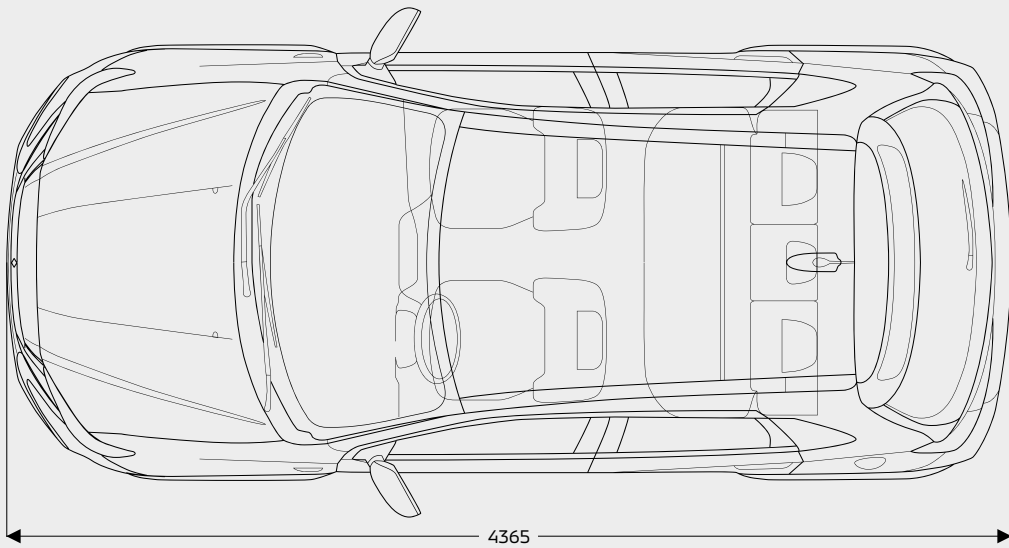

AFMETINGEN