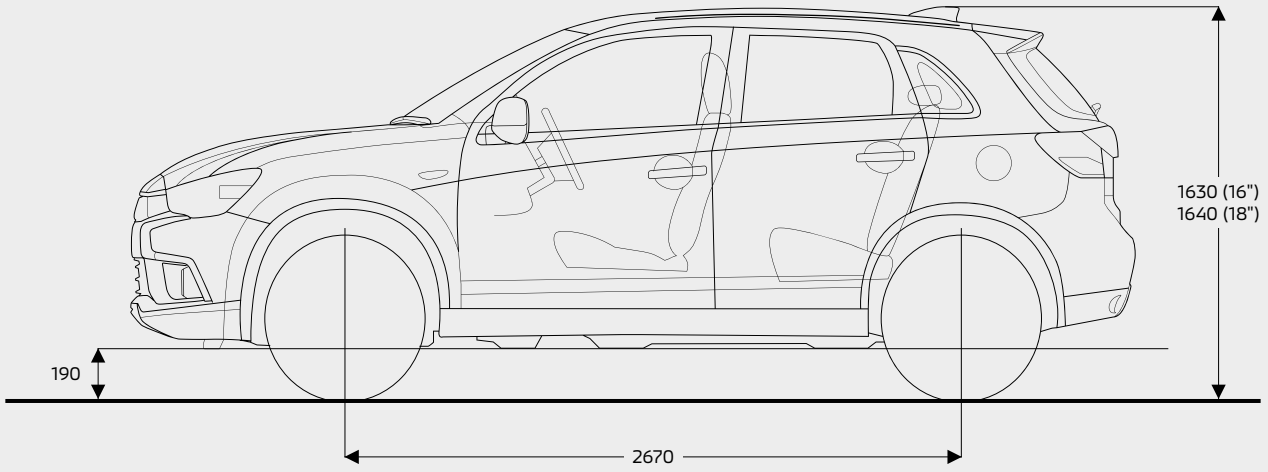

AFMETINGEN