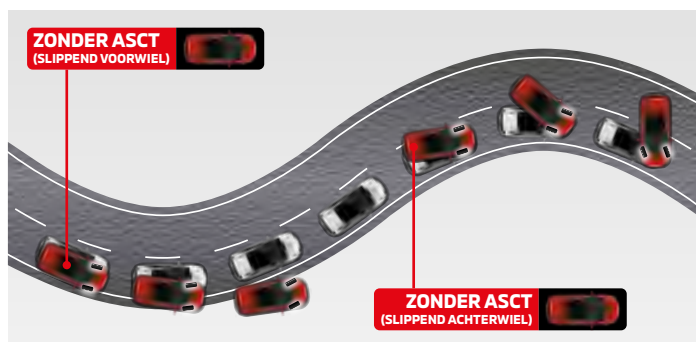

AUTO STOP & GO SYSTEM SCHAKELINDICATOR **AS&G**

Het Auto Stop & Go-systeem (AS&G) zorgt dat de motor automatisch wordt stilgezet zodra de versnelling in neutraal staat en de voet van het koppelingspedaal wordt gehaald. De motor wordt automatisch gestart wanneer de bestuurder de koppeling intrapt en een versnelling inschakelt. Een schakelindicator op het multicolour-lcd-informatiedisplay toont het juiste schakelmoment onder de huidige rijomstandigheden.

OP ALLES VOORBEREID

ACTIVE STABILITY CONTROL EN TRACTION CONTROL (ASTC)

Het Active Stability Control-systeem gebruikt sensoren om de bewegingen van de auto te analyseren en eventueel doorslippende wielen te herkennen. Door het motorvermogen te regelen en soms remkracht op bepaalde wielen toe te passen, helpt ASTC de auto stabiel en onder controle te houden.

ONDERSTUUR – VOORWIELEN SLIPPEN

Remkracht wordt naar het binnenste achterwiel gedistribueerd om doorslippen van de auto tegen te gaan.

OVERSTUUR – ACHTERWIELEN SLIPPEN

Remkracht wordt naar het buitenste voorwiel gedistribueerd om uitbreken van de auto tegen te gaan.