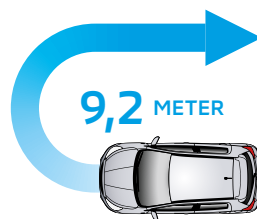

* Mitsubishi Innovative Valve timing Electronic Control system

INVECS-III CVT

De INVECS-III* CVT automaat kiest steeds het optimale toerental voor maximale prestaties bij een zo gunstig mogelijk brandstofverbruik. Dit zorgt voor een bijzonder soepel rijgedrag, zowel bij accelereren als vaart minderen, terwijl altijd voldoende trekkracht beschikbaar is. Door de verlichte indicator ziet u in één oogopslag in welke stand de CVT staat en de met leder afgewerkte keuzehendel ligt prettig in de hand.

* Intelligent & Innovative Vehicle Electronic Control System III

ECO DRIVE ASSIST

Dit handige instrument toont u in één oogopslag hoe zuinig u rijdt - hoe meer groene lampjes, hoe beter. Dit helpt u zuinig te rijden en het milieu zoveel mogelijk te ontzien.

EEN VAN DE KLEINSTE DRAAICIRKELS IN ZIJN KLASSE

De kleine draaicirkel van slechts 9,2 meter draagt bij aan zijn uitstekende rijeigenschappen. Voor optimaal rijplezier voor jong en oud.

AUTO STOP & GO (AS&G)