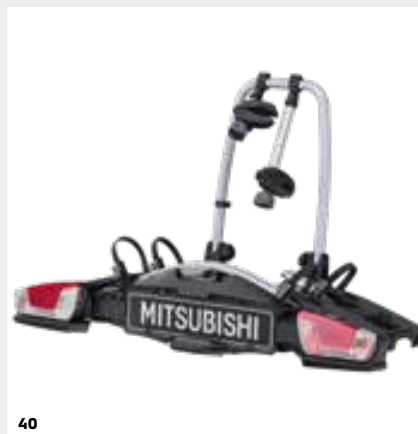

ACCESSOIRES

TRANSPORT & VRIJE TIJD

34. Kofferruimtebeschermer kunststof
35. Kofferruimte bagagebox
36. Dakdragers Aerotype aluminium, afsluitbaar
37. Imperiaal aluminium of gemoffeld staal
38. Fietsdrager aluminium of gemoffeld staal
39. Utilliy bar/ fietsdrager connector basisset
40. Fietsdrager lichtgewicht en compact, geschikt voor 2 fietsen.
  Kantelbaar voor toegang tot achterklep.