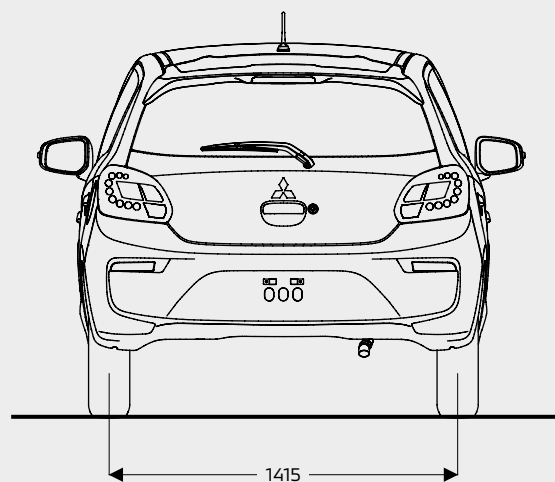

AFMETINGEN