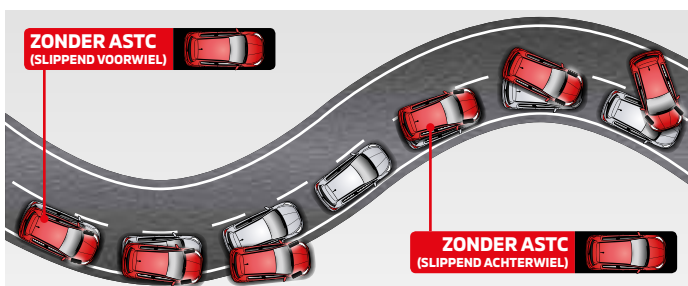

ACTIVE STABILITY & TRACTION CONTROL (ASTC)

Zodra de wielen tijdens het insturen of op een gladde ondergrond hun grip verliezen, past het ASTC het motorvermogen automatisch aan en worden de betreffende wielen afgeremd om de auto stabiel op koers te houden en slippen te voorkomen.