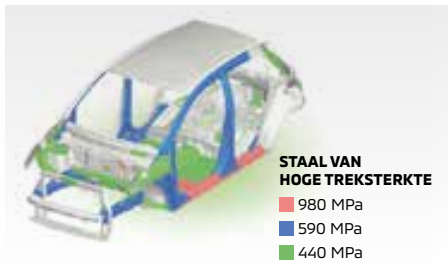

ACTIEVE EN PASSIEVE VEILIGHEIDSVORZIENINGEN

ROBUUSTE LICHTGEWICHT CARROSSERIE

De lichtgewicht carrosserie is bijzonder robuust dankzij de toepassing van plaatstaal van hoge treksterkte, dat ook extra bescherming biedt bij een aanrijding.