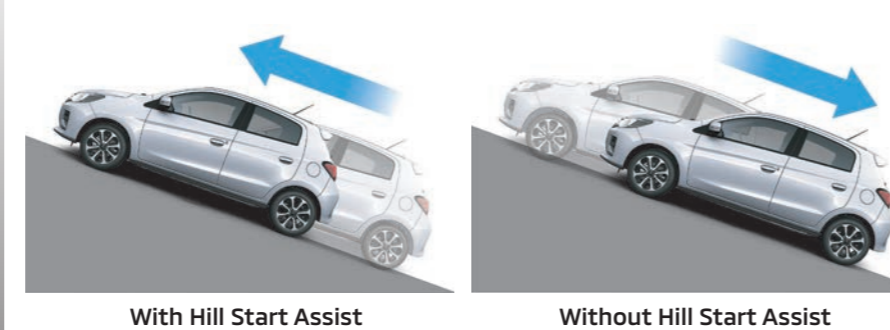

div.

VEILIGHEID

ACTIVE STABILITY EN TRACTION CONTROL (ASTC)

Active Stability Control maakt gebruik van sensoren die de bewegingen van de auto analyseren en zijdelings slippen van de wielen herkennen. Door het motorvermogen aan te passen en remkracht naar de betreffende wielen te sturen, helpt ASC je de beheersing over de auto te behouden.

HILL START ASSIST (HSA)

Met HSA kun je eenvoudig en veilig wegrijden op een steile helling doordat het systeem voorkomt dat de auto ongewild achteruit rolt. Zodra het systeem een hellingshoek waarneemt, houdt het de remmen vast tot je het gaspedaal intrapt.